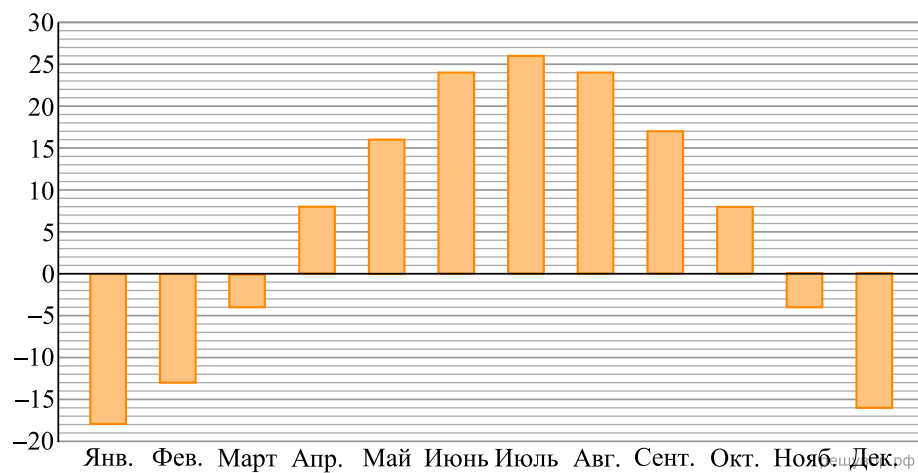

На диаграмме показана средняя дневная температура в каждом месяце в Хабаровске в течение года. На вертикальной оси указана температура (в градусах Цельсия), на горизонтальной — месяцы.

Определите по диаграмме, сколько месяцев в Хабаровске средняя дневная температура была выше -9°C .