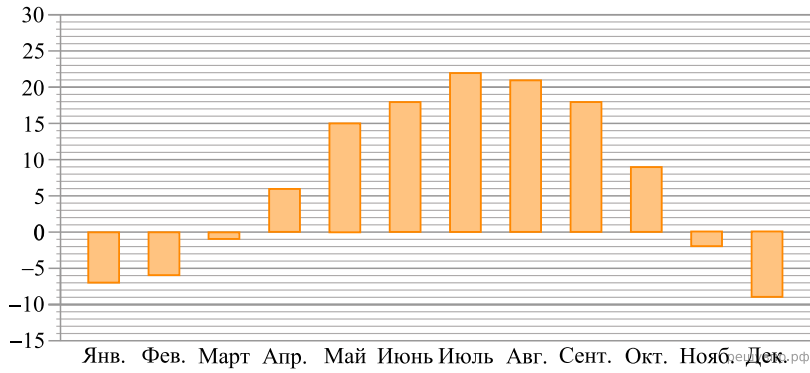

На диаграмме показана средняя дневная температура в каждом месяце в городе Эдмонтон в течение года. На вертикальной оси указана температура (в градусах Цельсия), на горизонтальной — месяцы.

Определите по диаграмме, сколько месяцев в Эдмонтоне средняя дневная температура была ниже 19°C .