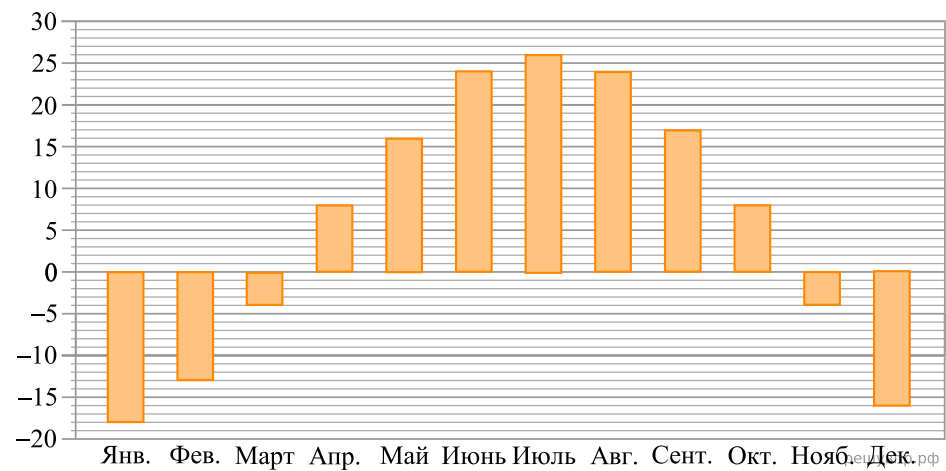

На диаграмме показана средняя дневная температура в каждом месяце в Хабаровске в течение года. На вертикальной оси указана температура (в градусах Цельсия), на горизонтальной — месяцы.

Сколько месяцев в году в Хабаровске средняя дневная температура отрицательна?