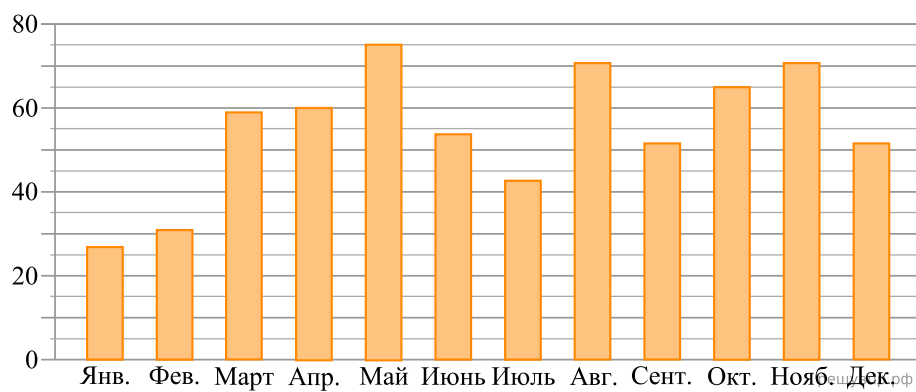

На диаграмме показано среднее количество осадков за каждый месяц в Томске. На вертикальной оси указано количество осадков (в миллиметрах), на горизонтальной — месяцы.

Определите, сколько месяцев в году среднее количество осадков в Томске больше 50 мм.