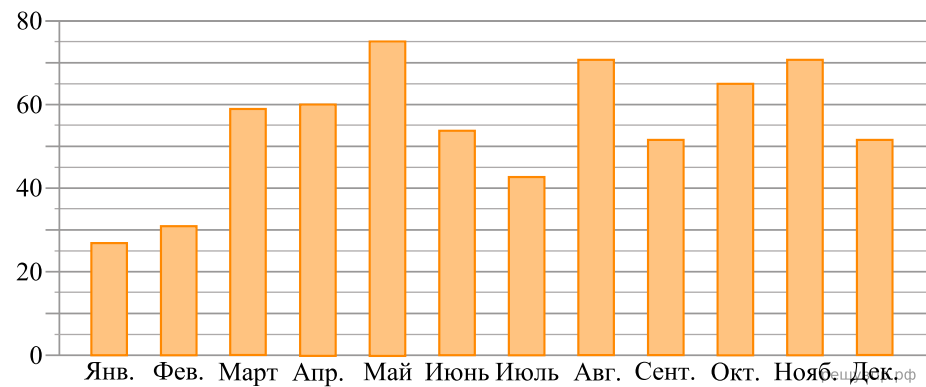

На диаграмме показано среднее количество выпавших атмосферных осадков за каждый месяц в Томске в течение года. На вертикальной оси указано количество осадков (в мм), на горизонтальной — месяцы.

Определите по диаграмме, сколько месяцев в Томске выпадало больше 55 мм осадков за месяц.