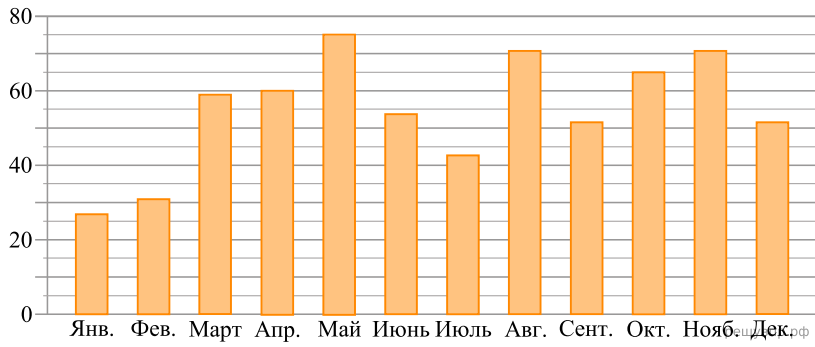

На диаграмме показано среднее количество выпавших атмосферных осадков за каждый месяц в Томске в течение года. На вертикальной оси указано количество осадков (в мм), на горизонтальной — месяцы.

Определите по диаграмме, сколько месяцев в Томске выпадало больше 55 мм осадков за месяц.